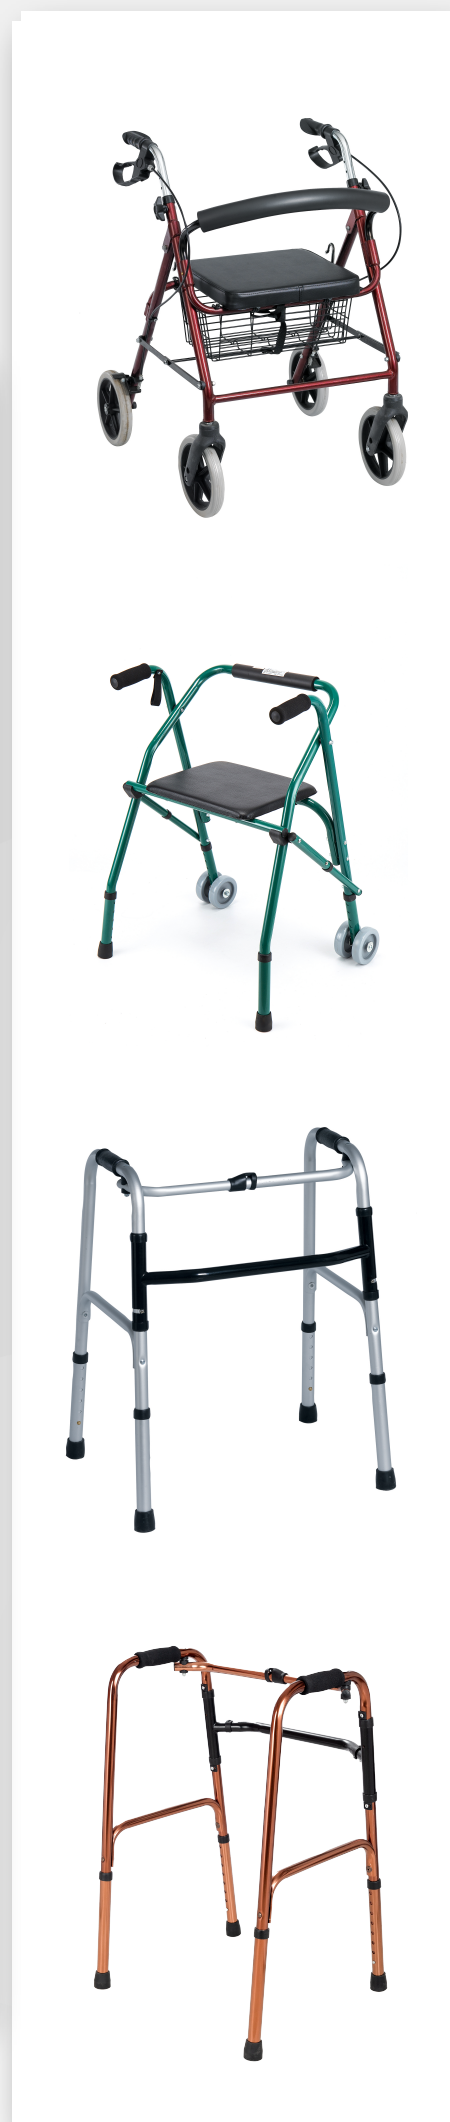

Antares®

Nueva Línea Importada

Acompañando tu bienestar