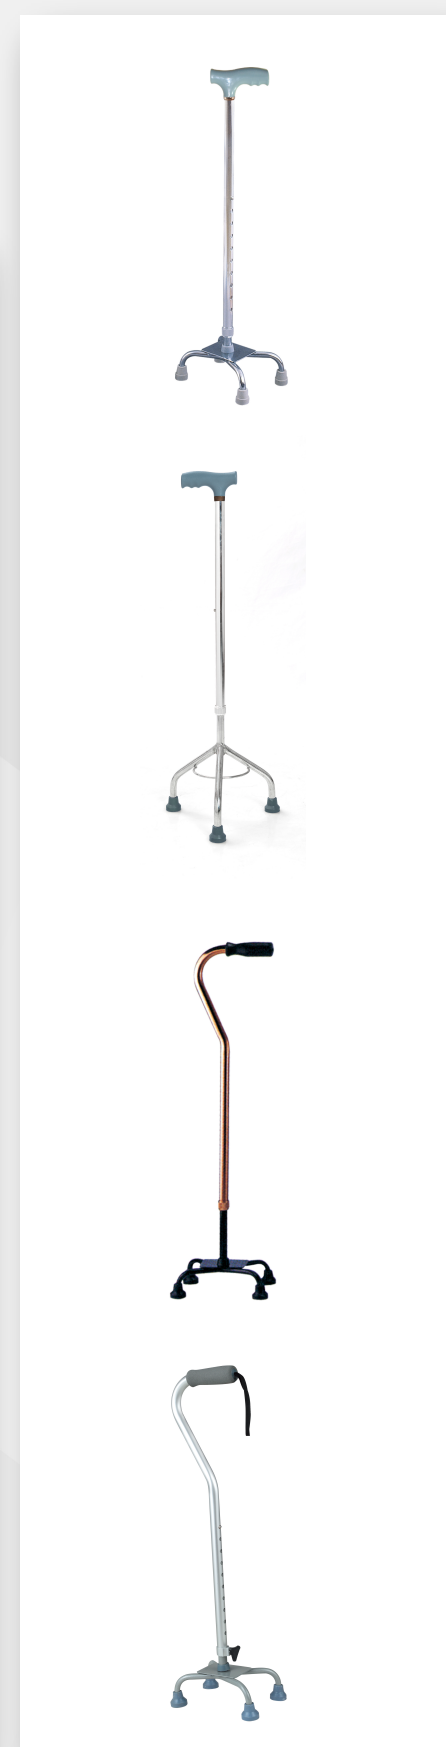

Antares®

Nueva Línea Importada

Acompañando tu bienestar