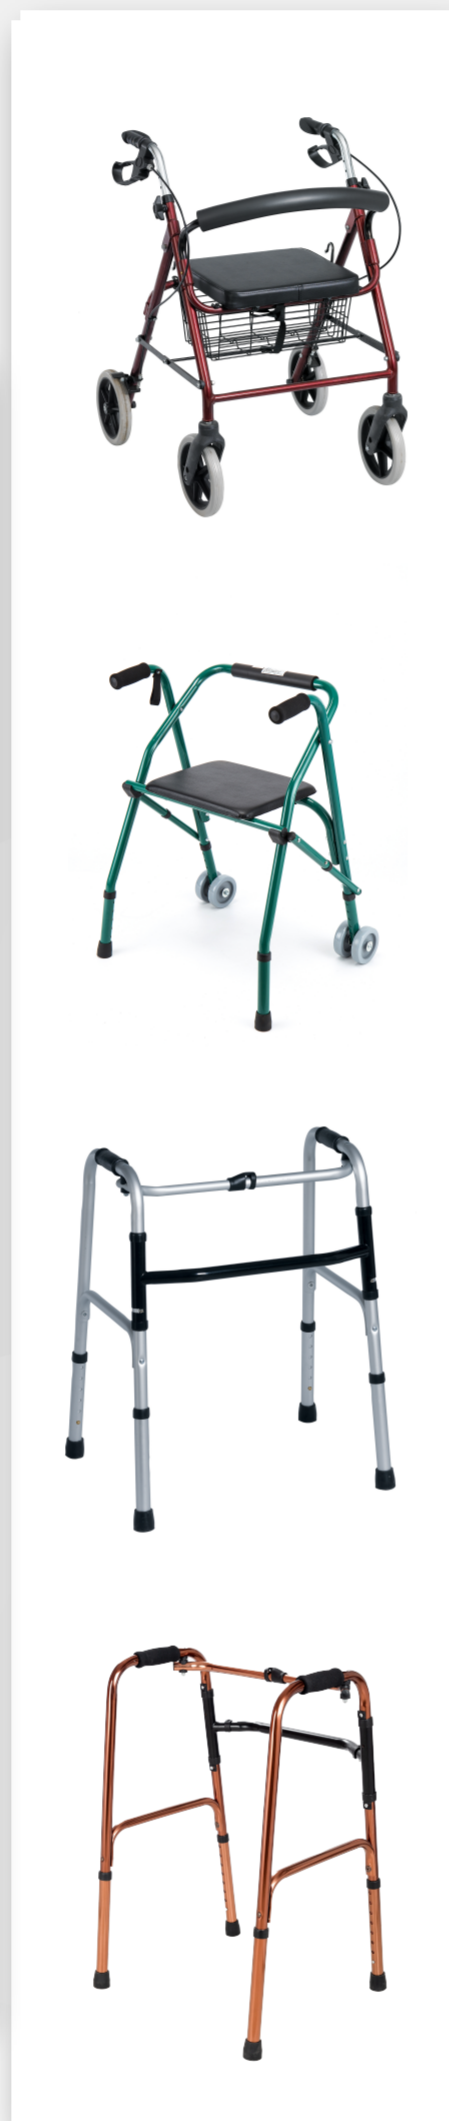

Antares®

Nueva Línea Importada

Acompañando tu bienestar