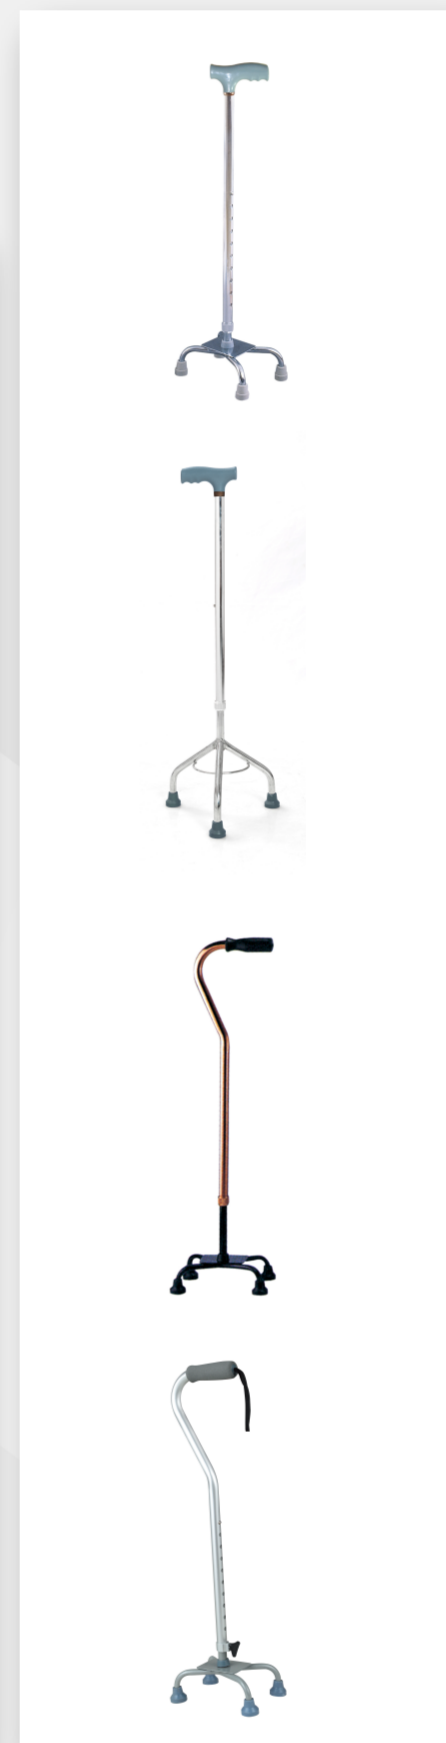

Antares®

Nueva Línea Importada

Acompañando tu bienestar