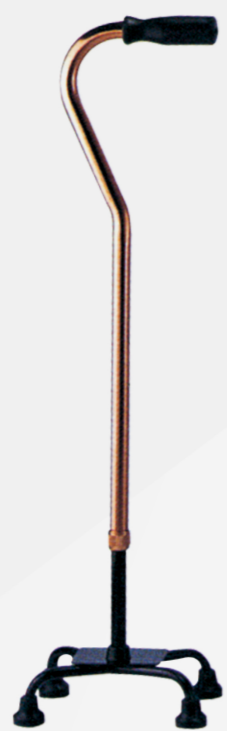

● 910002

- Silla de Ruedas de Acero cromado.
- Apoya brazos y apoya pies desmontables.
- Pedana rebatible.
- Rueda trasera maciza de 60 cm.
- Rueda delantera giratoria de 20cm.
- Ancho interno 46 cm.

● 910003

● 930008

- Andador de Aluminio plegable. Reforzado (tiene un barral de frente)
- Sistema de cierre especial.
- Color gris, frente gris.
- Regulable en altura 77 cm a 95 cm.

			
58	11	47	77.5-95
			
55x27x80/4pcs	100	2.5	

● 930009

- Ruedas adicionales para andadores, (se presentan por PAR).

Bastones y Muletas

940001

- Bastón cuádruple gris. Mango en T.
- Base chica de hierro mango de aluminio.
- Regulable en altura de 66 cm a 89 cm.
- Peso máximo 110kg.

940002

- Bastón cuádruple gris con cinta de sujeción.
- Base chica de hierro mango curvo de aluminio.
- Regulable en altura de 71 cm a 93.5 cm.
- Color gris.
- Peso máximo 110kg.

940003

- Bastón cuádruple.
- Base de hierro negra mango curvo de aluminio color bronce.
- Regulable en altura de 70.5 cm a 93.5 cm.
- Peso máximo 110kg.